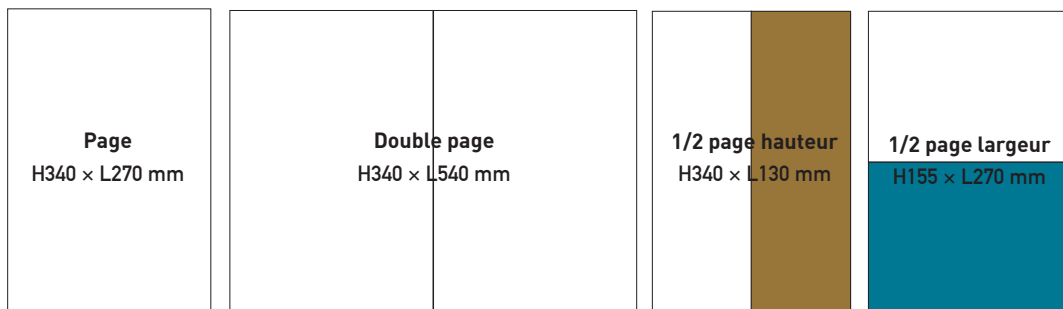

Infrarouge

Remise & formats 2024

Nouvelle marque ou fidélité :
5 % de remise

Progression

- <100 % : 2 % de remise
- 100 à 150 % : 4 % de remise
- >150 % : 6 % de remise

Volume

- 1 à 2 pages : 5 % de remise
- 3 à 5 pages : 10 % de remise
- 6 pages et + : 15 % de remise

Remise professionnelle :
15 % de remise

Un PDF haute définition (300 dpi) au format avec traits de coupe + 5 mm de fonds perdus. Calques aplatis. Typos vectorisées.

CMYK impératif, profil de type Coated Fograth 39 / ISO 12647, encrage maxi = 280 %, par e-mail, Wetransfer ou Smash avec cromalin numérique ou à défaut une épreuve couleur fiable.

Date de livraison : 15 jours avant parution.

Envoi **PDF** par e-mail, Wetransfer ou Smash :
infrarouge.patricia@gmail.com

Envoi **ÉPREUVE** en Express à :
Roularta Printing
À l'attention de Mireille Roelant
Meiboomlaan 33
B 8800 Roeselare
Belgique

MERCI DE FOURNIR