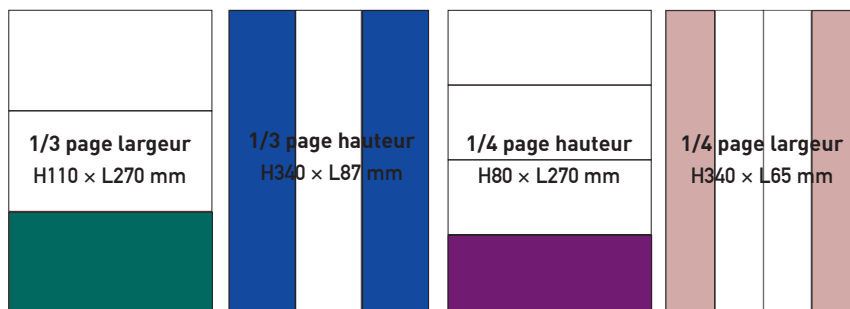

Infrarouge

Remise & formats 2024

Nouvelle marque ou fidélité :
5 % de remise

Progression

- <100 % : 2 % de remise
- 100 à 150 % : 4 % de remise
- >150 % : 6 % de remise

Volume

- 1 à 2 pages : 5 % de remise
- 3 à 5 pages : 10 % de remise
- 6 pages et + : 15 % de remise

Remise professionnelle :
15 % de remise

Un PDF haute définition (300 dpi) au format avec traits de coupe + 5 mm de fonds perdus. Calques aplatis. Typos vectorisées.

CMYK impératif, profil de type Coated Fograth 39 / ISO 12647, encrage maxi = 280 %, par e-mail, Wetransfer ou Smash avec cromalin numérique ou à défaut une épreuve couleur fiable.

Date de livraison : 15 jours avant parution.

Envoi **PDF** par e-mail, Wetransfer ou Smash :
infrarouge.patricia@gmail.com

Envoi **ÉPREUVE** en Express à :
Roularta Printing
À l'attention de Mireille Roelant
Meiboomlaan 33
B 8800 Roeselare
Belgique

MERCI DE FOURNIR